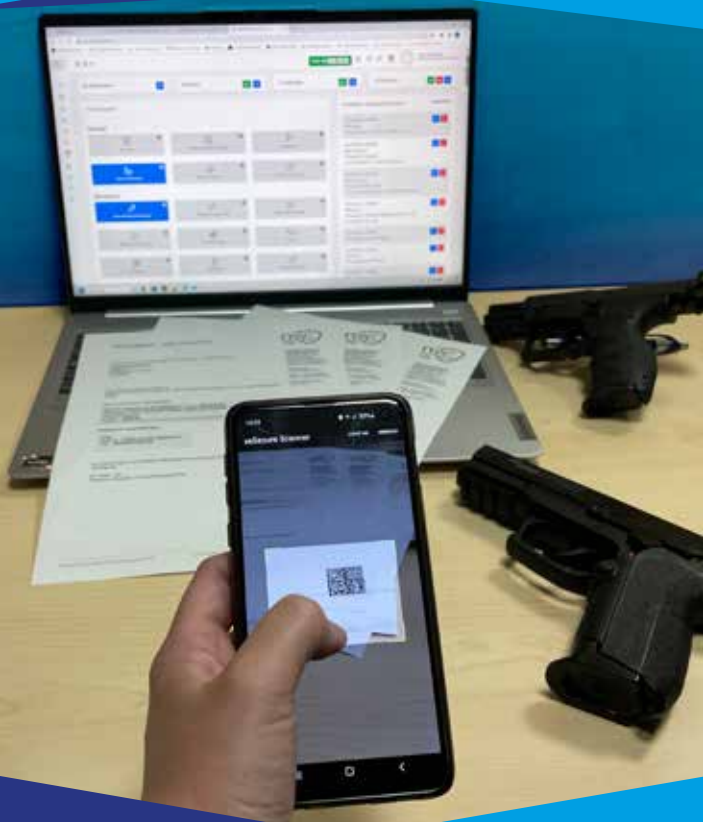

xeSecure

Der sichere Weg für elektronische Belege

Zeit sparen ...

... und sich auf das Wesentliche konzentrieren!

Was ist xeSecure?

-  xeSecure ist der elektronische Weg, um Waffendaten komfortabel, fehlerfrei und zeitsparend zu erfassen
-  xeSecure übermittelt alle Waffendaten online und verschlüsselt zwischen Unternehmen
-  Die xeSecure-Scanner-App ermöglicht das Erfassen von Waffendaten mittels ScanCode direkt vom Papier-Lieferschein in Ihr System
-  xeSecure erspart Ihnen jede Menge Tipparbeit und verhindert Tippfehler!

Testen Sie xeSecure 3 Monate lang kostenfrei ...

... und lassen Sie sich von der enormen
Arbeitserleichterung überzeugen!

Neu:

-  Kundenunterschriften für das Pulverbuch im NWR-Waffenbuch digital erfassen
-  Produktfotos für ProGun (der VDB-Marketplace) schnell mit dem Handy machen und einbinden